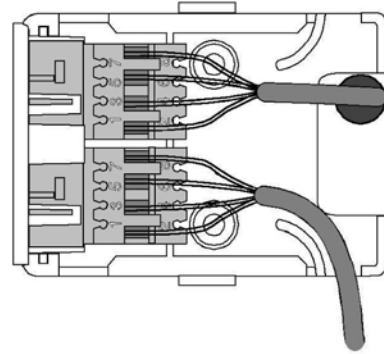

Referenced on Installation sheet
P0749391 and/or P0802573.
Référence à la Fiche d'installation
P0749391 et/ou P0802573.
Referencia en la ficha de instalación
P0749391 y/o P0802573.

Note: Dual SC adaptor to be ordered separately.

Nota : L'adaptateur SC double doit être commandé séparément.

Nota: El adaptador SC doble debe ordenarse por separado.

Multimode dual SC should be supplied with retention clip.

Les connecteurs multimodes de type SC double doivent être munis de pinces de retenue.

Los conectores dobles de tipo SC deben estar provistos de sujetadores.

3

Typical routing of cables
Acheminement type de câbles
Encaminamiento típico de cables.

Recommended routing for coaxial cable.
Acheminement recommandé pour câble coaxial.
Encaminamiento recomendado para el cable coaxial